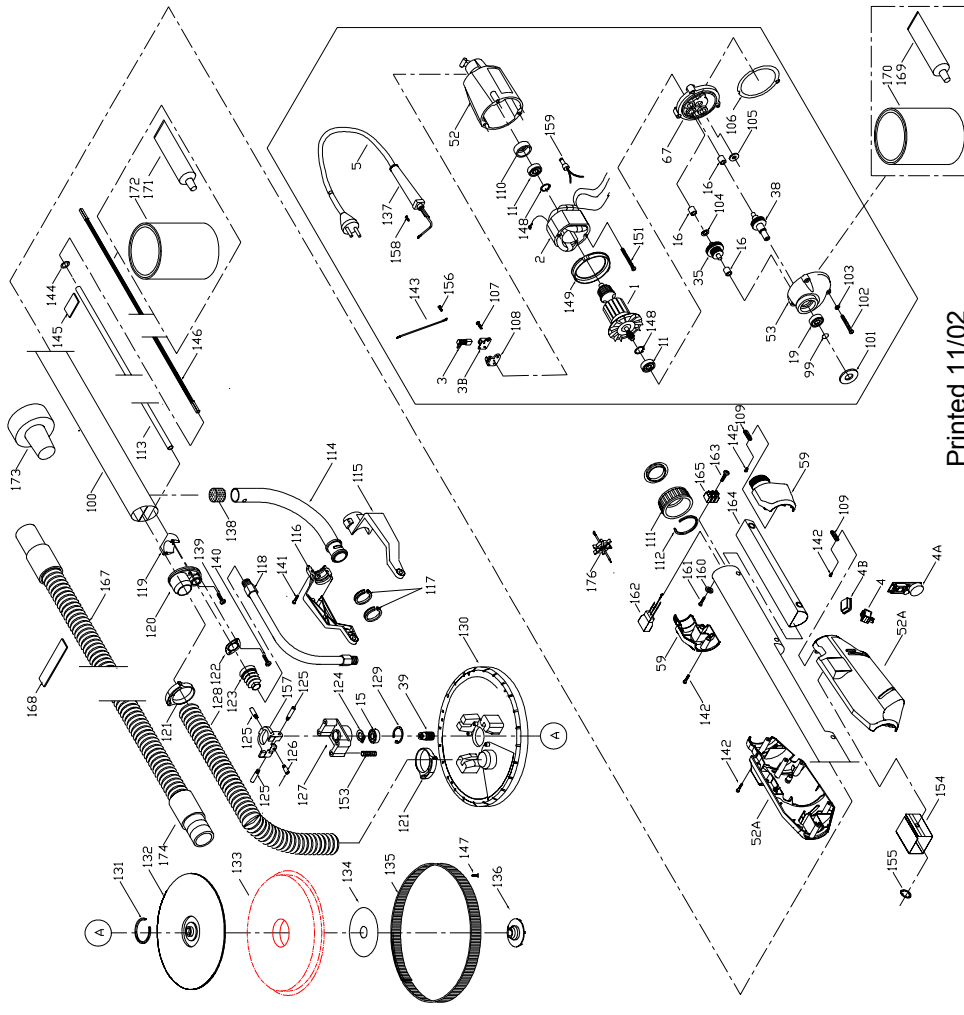

WS 702 VEA

Pos.	Teile-Nr.	Pos.	Teile-Nr.
1	885333	127	899234 ab 08/00
2	885332	128	877735
3	899569 ad 08/00	129	859382 ab 08/00
3B	869734	130	877731
4	899568 ad 08/00	131	887492
4A	887454	132	696667
4B	882209	133	881789
5	877797	134	260232
11	249734	135	877738
	855216	136	877702
	855284 ad 08/00	137	877757
15	214884	138	810716
16	693808	139	879770
19	883096	140	848565
35	697674	141	882187
38	877787	142	878813
39	877737	143	859384
52	876677	144	879829
52A	887486	145	879769
53	886654	146	695620
59	885163	147	877728
67	697684	148	882703
99	859769	149	847564
100	887494	150	811350
102	694015	151	876651
103	802648	153	877755
104	848741	154	877762
105	852714	155	694980
106	697203	156	864137
107	864136	157	877778
108	811490	158	848754
109	861434	159	682063
110	694432	160	802214
111	877772	161	883485
112	877771	162	884775
113	877774		253207 ab 08/00
114	877729	163	884950
115	881951	164	884951
116	881943	165	890249
117	877730	167	259536
118	887979	168	887428
119	877733	169	878499
120	889303	170	801946
121	884843	171	259919
122	879737	172	874809
123	879772	173	882428
124	844571	174	890961
125	879685	176	873185 ad 08/00
126	879686	1	888908

2	888909
3	899568
4A	888229
5	877781

110V Version

Printed 11/02