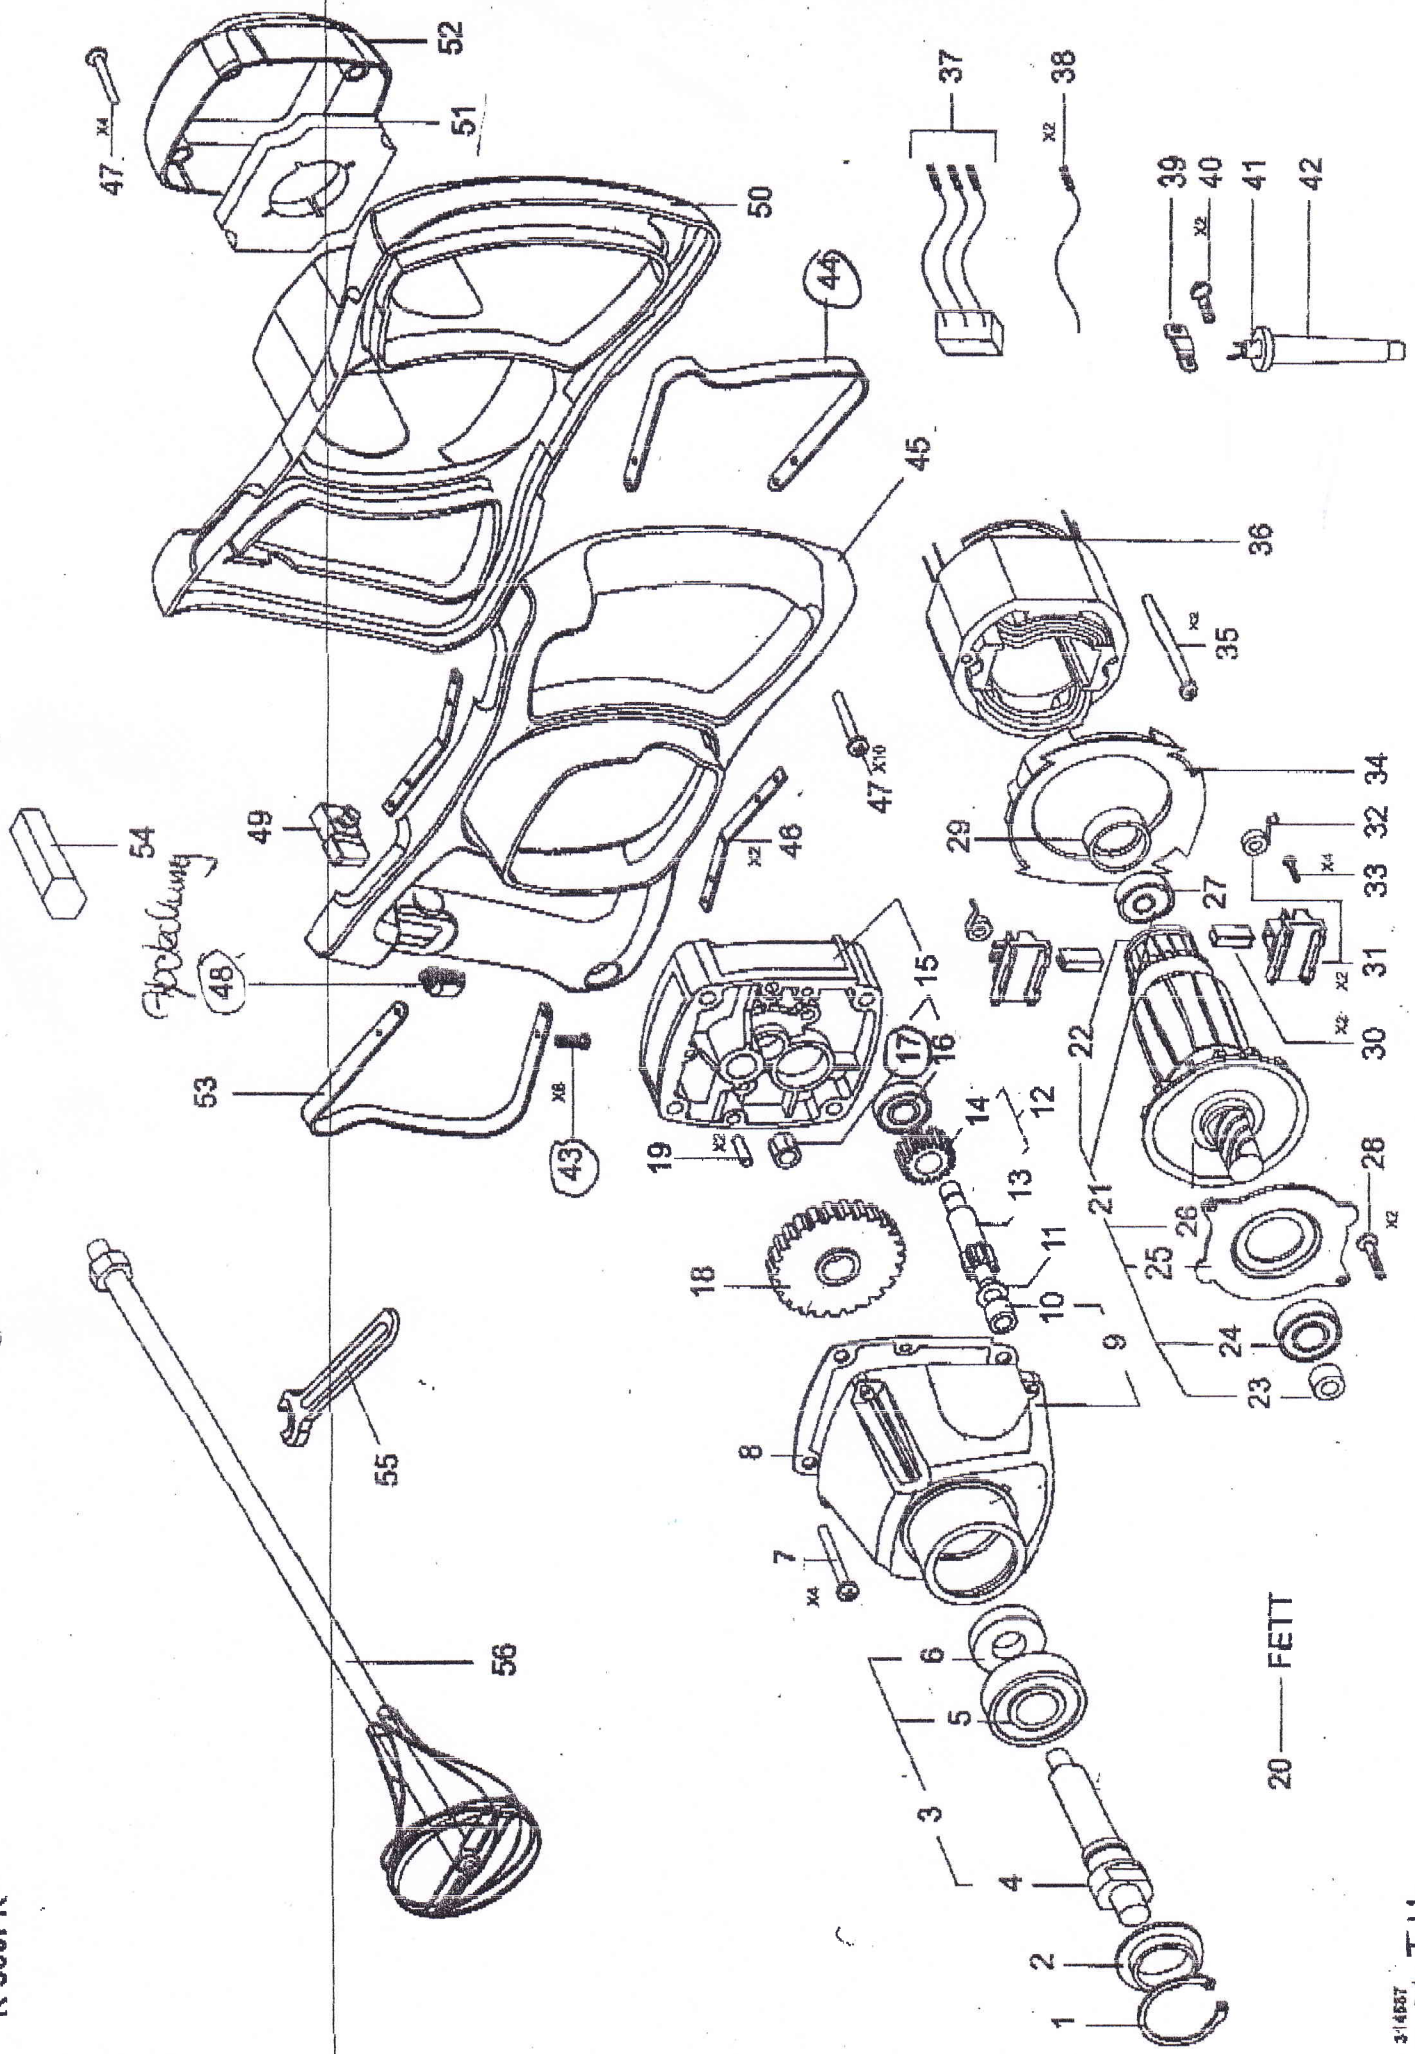

17.09.06

Abdeckung

R 500FR

3/4857 Geräte-T-Dr.

Ersatzteilliste für Flex-Rührwerk R500FR

Pos.	Ref.Nr. SPARKY	Ref.Nr. FLEX	Ursprung	Bezeichnung	Stck. im Gerät	Preis Stck.)	(pro	Gesamt
1	2	3	4	5	6	7	8	10
1	920048	316040	BG	Sicherungsring ?35-5DS	1		0,20 €	0,20 €
2	116605	316032	BG	Abstreifer	1		0,20 €	0,20 €
3	131558	316679	BG	Spindel-Satz	1		6,15 €	6,15 €
4	131557	316741	BG	Spindel	1		4,34 €	4,34 €
5	330232	315982	PI	Lager 6003-2RS	1		1,60 €	1,60 €
6	131505	315990	BG	Abstandsbuchse	1		0,20 €	0,20 €
7	360367	316571	D	Schraube 75?45	4		0,10 €	0,40 €
8	152350	316253	BG	Dichtung	1		0,35 €	0,35 €
9	131580	316768	BG	Getriebegehäuse-Satz	1		4,45 €	4,45 €
10	933756	316024	D	Lager ? 70709	1		0,80 €	0,80 €
11	140033	316210	BG	Distanzscheibe	1		0,10 €	0,10 €
12	131553	316784	BG	Vorgelegewelle-Satz	1		3,39 €	3,39 €
13	131554	316792	BG	Vorgelegewelle	1		1,75 €	1,75 €
14	131514	316245	BG	Zwischenzahnrad	1		1,64 €	1,64 €
15	131515	316288	BG	Lagerschild	1		5,51 €	5,51 €
16	330308	316296	D	Lager 608-2Z P63LDS18SpA	1		1,60 €	1,60 €
17	330256	316318	D	Lager HK0810	1		1,80 €	1,80 €
18	131556	316776	BG	Spindelrad I	1		2,65 €	2,65 €
19	127498	316083	BG	Zylinderstift	2		0,15 €	0,30 €
20	355265	316261	BG	Schmierfett 5	0,04		5,90 €	0,21 €
21	131519	316350	BG	Anker Satz	1		18,15 €	18,15 €
22	152532	316360	BG	Magnetscheibe	1		0,82 €	0,82 €
23	117012	316377	BG	Buchse	1		0,35 €	0,35 €
24	330291	316385	D	Lager 6000-2ZP63LDS18SpA	1		1,80 €	1,80 €
25	117011	316393	BG	Lagerdeckel	1		0,40 €	0,40 €
26	131578	316407	BG	Ventilator	1		0,40 €	0,40 €
27	330287	316415	D	Lager I1627-2Z?6LDS18SpA	1		1,80 €	1,80 €
28	360314	316596	BG	Schraube A2-M4x12	2		0,05 €	0,10 €
29	164934	316466	D	Gummibuchse	1		0,25 €	0,25 €
30	120964	316458	A	Abschaltkohle	1		2,40 €	2,40 €
31	131521	316423	BG	Bürstenhalter	2		0,53 €	1,06 €
32	112257	316431	A	Spiralfeder	2		0,35 €	0,70 €
33	360871	316629	D	Schraube K3x12	4		0,10 €	0,40 €
34	131517	316326	BG	Luftführungsring	1		0,48 €	0,48 €
35	360870	316334	D	Schraube 3,9x60	2		0,35 €	0,70 €
36	131516	316342	BG	Stator-Satz	1		9,54 €	9,54 €
37	131599	316636	BG	Anschluss-Satz	1		0,63 €	0,63 €
38	131601	316644	BG	Litze	2		0,16 €	0,36 €
39	256500	316520	BG	Kabelschelle	1		0,05 €	0,05 €
40	360646	316539	D	Schraube K4x9,5	2		0,05 €	0,10 €
41	131534	316555	D	Anschlussleitung mit Stecker	1		3,28 €	3,28 €
42	152759	316563	BG	Kabelschutzhülle	1		0,10 €	0,10 €
43	360883	316717	D	Schraube M6x16	8		0,05 €	0,43 €
44	131558	316652	BG	Schutzbügel, links	1		1,30 €	1,30 €
45	131524	316490	BG	Handgriff mit Motorgehäuse	1		4,24 €	4,24 €
46	131549	316709	BG	Leiste	2		0,54 €	1,08 €
47	360654	316601	D	Schraube K4x18	14		0,05 €	0,70 €
48	131526	316512	BG	Abdeckung	1		0,21 €	0,21 €
49	131525	316504	D	Schalter	1		4,24 €	4,24 €
50	131522	316474	BG	Gehäuse mit Handgriffschalenpaar	1		7,20 €	7,20 €
51	131530	316547	BG	Elektronik-Baustein	1		12,90 €	12,90 €
52	131523	316482	BG	Deckel	1		0,85 €	0,85 €
53	131535	317101	BG	Schutzbügel, rechts	1		1,30 €	1,30 €
54	131540	255195	BG	Adapter 6 Knt. M14/M14 SW19	1		3,27 €	3,27 €
55	131541	198781	D	Einmaulschlüssel SW24	1		1,77 €	1,77 €
56	131537	257749	D	Rührkorb RS1/ DM100	1		5,45 €	5,45 €